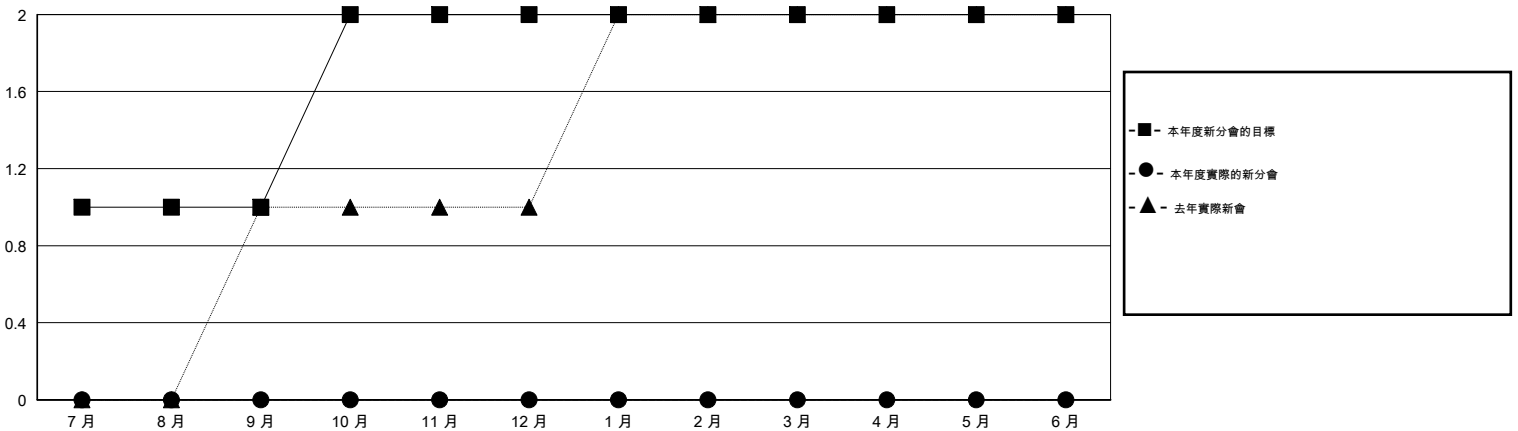

MONTHLY MEMBERSHIP PROGRESS REPORT

District 300C3

Results as of: 8/31/2015

GMT: PEI-JEN CHEN

地點 REP OF CHINA

GMT憲章區 5

分會				
成果 2015-2016				
季	新分會目標	新會	會員流失的分會	淨增/減
7月/8月/9月	1	0	1	-1
10月/11月/12月	1	0	0	0
1月/2月/3月	0	0	0	0
4月/5月/6月	0	0	0	0

位會員@每位須繳				
成果 2015-2016				
季	新會員目標	增加的授證/新會員	退會人數	淨增/減
7月/8月/9月	-118	276	177	99
10月/11月/12月	232	0	0	0
1月/2月/3月	100	0	0	0
4月/5月/6月	20	0	0	0

目標與實際新會累積