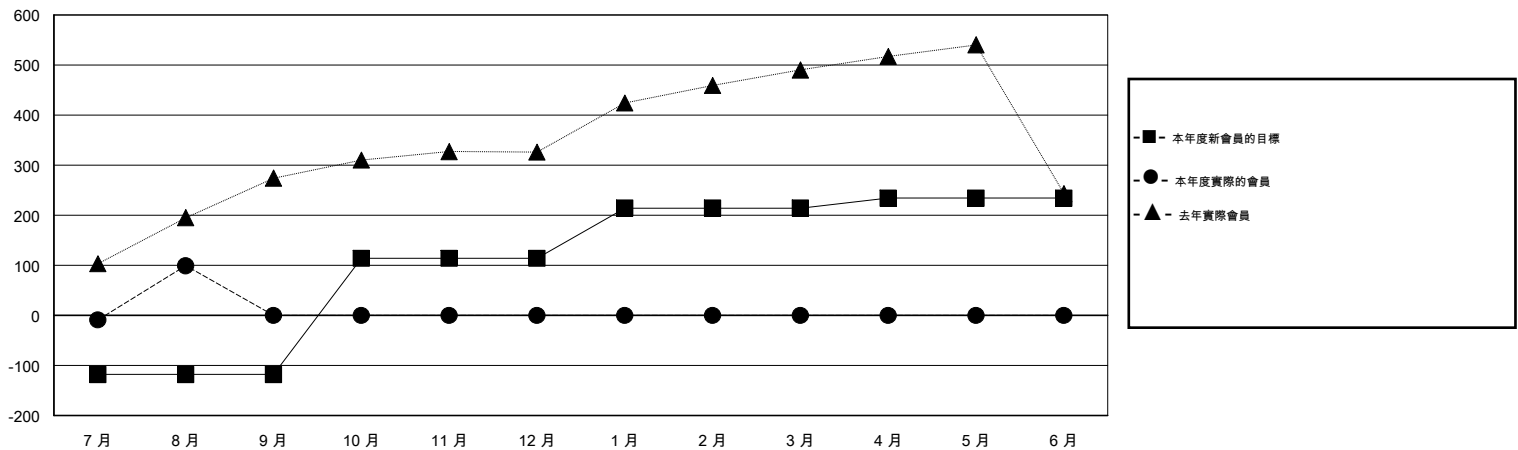

MONTHLY MEMBERSHIP PROGRESS REPORT

District 300C3

Results as of: 8/31/2015

GMT: PEI-JEN CHEN

地點 REP OF CHINA

GMT憲章區 5

分會				
成果 2015-2016				
季	新分會目標	新會	會員流失的分會	淨增/減
7月/8月/9月	1	0	1	-1
10月/11月/12月	1	0	0	0
1月/2月/3月	0	0	0	0
4月/5月/6月	0	0	0	0

位會員@每位須繳				
成果 2015-2016				
季	新會員目標	增加的授證/新會員	退會人數	淨增/減
7月/8月/9月	-118	276	177	99
10月/11月/12月	232	0	0	0
1月/2月/3月	100	0	0	0
4月/5月/6月	20	0	0	0

目標與實際新會累積

目標和實際會員累積

已取消的分會: 1	49 CLUBS OF 84 增添1位或以上的新會員	性別分佈
放棄的會員		男 2,892 (78.04%)
過世 2		女 814 (21.96%)
分會已取消 0	點擊這裡取得健康評估資料	家庭單位會員 0
其他 175		戶長 0
總計 177		非戶長 0